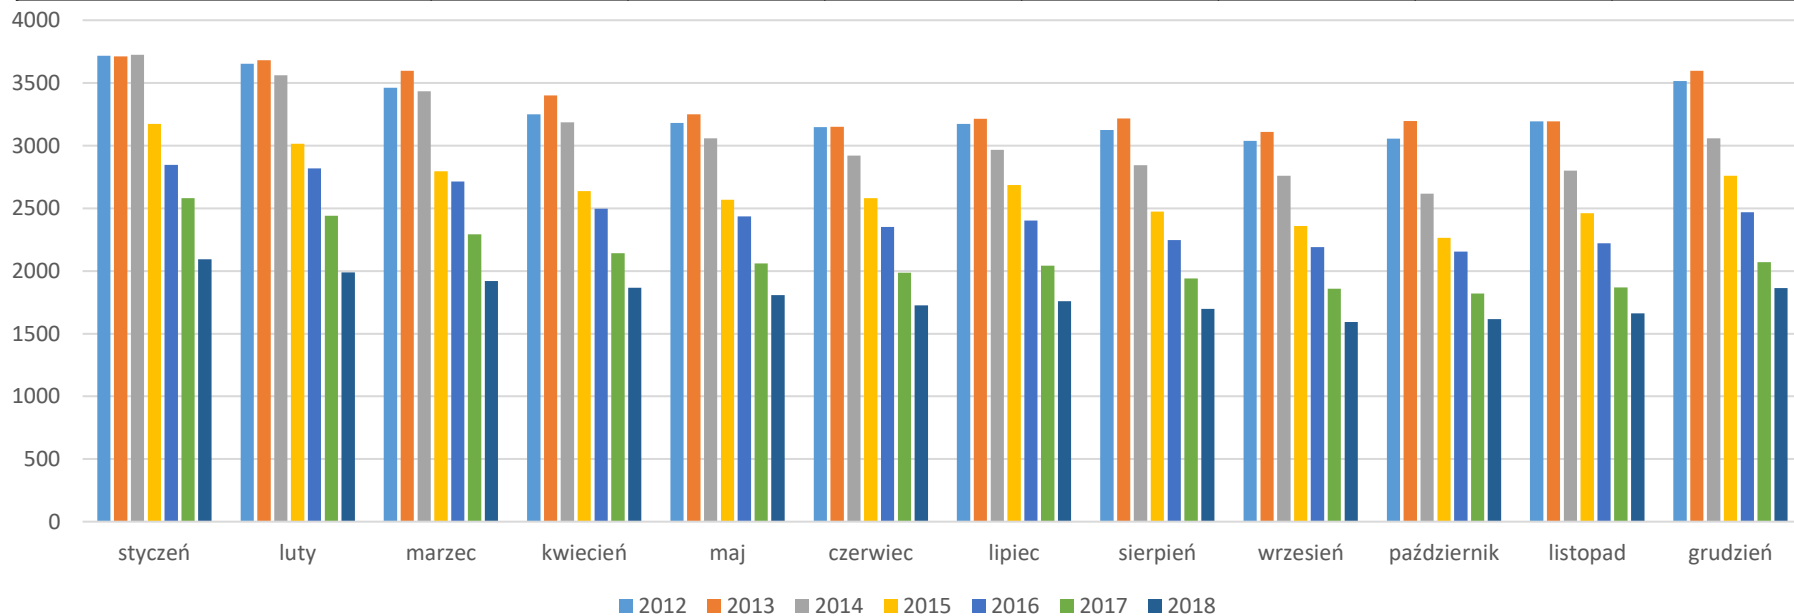

# Stopa bezrobocia\* w powiecie sępoleńskim w latach 2012 - 2018

Miesiąc/Rok	2012	2013	2014	2015	2016	2017	2018
styczeń	26,0	25,7	25,6	22,1	19,7	17,6	14,3
luty	25,7	25,5	24,7	21,3	19,6	16,8	13,6
marzec	24,7	25,1	24,1	20,0	19,0	16,0	13,2
kwiecień	23,5	24,1	22,7	19,1	17,7	15,1	12,9
maj	23,1	23,3	22,0	18,7	17,3	14,6	12,5
czerwiec	22,9	22,8	21,2	18,8	16,8	14,1	12,0
lipiec	23,1	23,0	21,5	19,4	17,1	14,4	12,2
sierpień	22,8	23,0	20,8	18,1	16,2	13,8	11,9
wrzesień	22,4	22,4	20,3	17,4	15,8	13,3	11,2
październik	22,5	22,9	19,4	16,8	15,6	13,1	11,3
listopad	23,3	22,9	20,5	18,0	16,0	13,3	11,6
grudzień	24,7	25,0	21,5	19,3	17,5	14,6	12,8

\* Stopa bezrobocia wyrażona jest w % i wskazuje udział liczby bezrobotnych w liczbie aktywnych zawodowo. Aktywni zawodowo to suma pracujących i bezrobotnych. Stopa bezrobocia po korekcie za okres: grudzień'2017 - sierpień'2018 przekazanej przez US w Bydgoszczy w dniu 22.10.2018 r.

# Liczba bezrobotnych w powiecie sępoleńskim w latach 2012 - 2018

Miesiąc/Rok	2012	2013	2014	2015	2016	2017	2018
styczeń	3716	3712	3725	3173	2846	2582	2094
luty	3654	3682	3562	3014	2819	2442	1989
marzec	3463	3597	3435	2795	2714	2294	1920
kwiecień	3250	3400	3187	2637	2497	2142	1867
maj	3180	3251	3059	2569	2436	2061	1807
czerwiec	3147	3151	2922	2581	2351	1986	1726
lipiec	3174	3215	2966	2686	2402	2043	1760
sierpień	3124	3217	2843	2475	2247	1941	1699
wrzesień	3039	3110	2759	2359	2190	1859	1594
październik	3057	3196	2617	2266	2155	1820	1617
listopad	3195	3193	2800	2461	2222	1869	1662
grudzień	3515	3597	3058	2760	2470	2071	1863