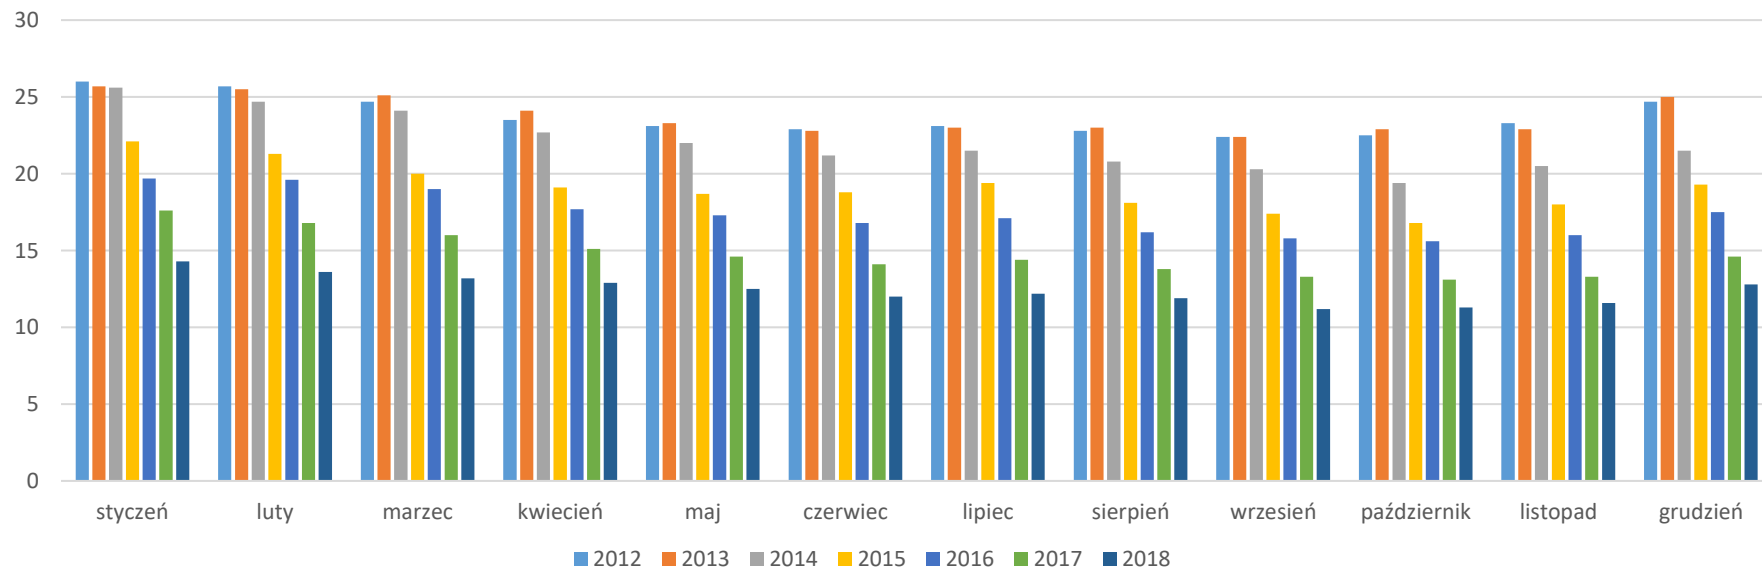

# Stopa bezrobocia\* w powiecie sępoleńskim w latach 2012 - 2018

Miesiąc/Rok	2012	2013	2014	2015	2016	2017	2018
styczeń	26,0	25,7	25,6	22,1	19,7	17,6	14,3
luty	25,7	25,5	24,7	21,3	19,6	16,8	13,6
marzec	24,7	25,1	24,1	20,0	19,0	16,0	13,2
kwiecień	23,5	24,1	22,7	19,1	17,7	15,1	12,9
maj	23,1	23,3	22,0	18,7	17,3	14,6	12,5
czerwiec	22,9	22,8	21,2	18,8	16,8	14,1	12,0
lipiec	23,1	23,0	21,5	19,4	17,1	14,4	12,2
sierpień	22,8	23,0	20,8	18,1	16,2	13,8	11,9
wrzesień	22,4	22,4	20,3	17,4	15,8	13,3	11,2
październik	22,5	22,9	19,4	16,8	15,6	13,1	11,3
listopad	23,3	22,9	20,5	18,0	16,0	13,3	11,6
grudzień	24,7	25,0	21,5	19,3	17,5	14,6	12,8

\* Stopa bezrobocia wyrażona jest w % i wskazuje udział liczby bezrobotnych w liczbie aktywnych zawodowo. Aktywni zawodowo to suma pracujących i bezrobotnych. Stopa bezrobocia po korekcie za okres: grudzień'2017 - sierpień'2018 przekazanej przez US w Bydgoszczy w dniu 22.10.2018 r.